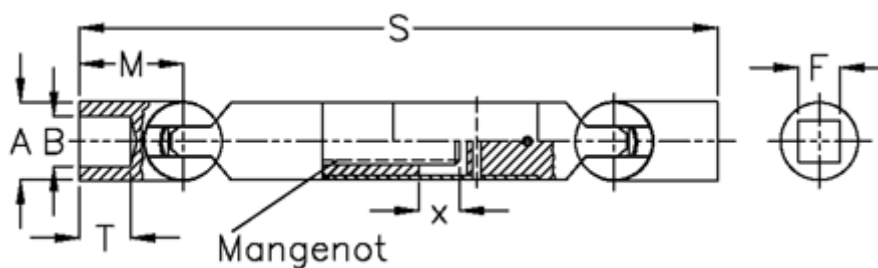

Varenummer: 078551042
Beskrivelse: Kugleled med udtræk 0.855.104.002
s=450 x=100 firkant 30

Mål

A	= 55
F	= 30
M	= 67.5
Mangenot	= 6x28x32
MD max. Nm	= 440
s	= 450
T	= 35
x	= 100